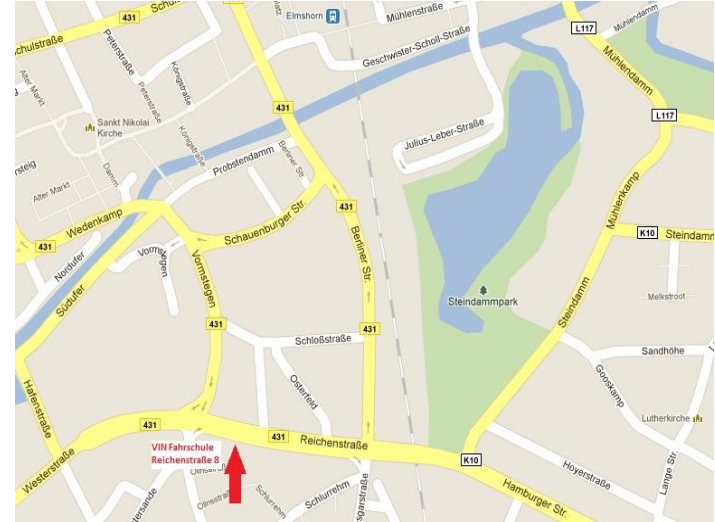

Mit VIN-Qualifikationen - sicher in den Beruf

Anfahrt Elmshorn VIN Fahrschule

Für das Navigationssystem: 25336 Elmshorn, Reichenstr. 8
Wir wünschen Ihnen eine sichere Anreise!

Anfahrt von der A 23 (Heide - Richtung Hamburg)

- 1) A 23 Abfahrt Elmshorn/Ausfahrt 14
- 2) Links an der Ampel abfahren - Richtung B431
- 3) weiter gerade aus - dem Straßenverlauf folgen für ca. 4 km (L117/ Hamburger Str./ Reichenstr.)
- 4) Ziel Fahrschule befindet sich auf der rechten Seite – gegenüber altem Teppich Kibek **(Sicht auf Bushaltestelle rechts)**

Ausreichend Parkflächen befinden sich auf dem alten Gelände der Firma Teppich Kibek.

Anfahrt mit öffentlichen Verkehrsmitteln – Haltestelle Elmshorn Reichenstr.

Buslinie 6504 / 489 / 6501 / 6503 / 6506/